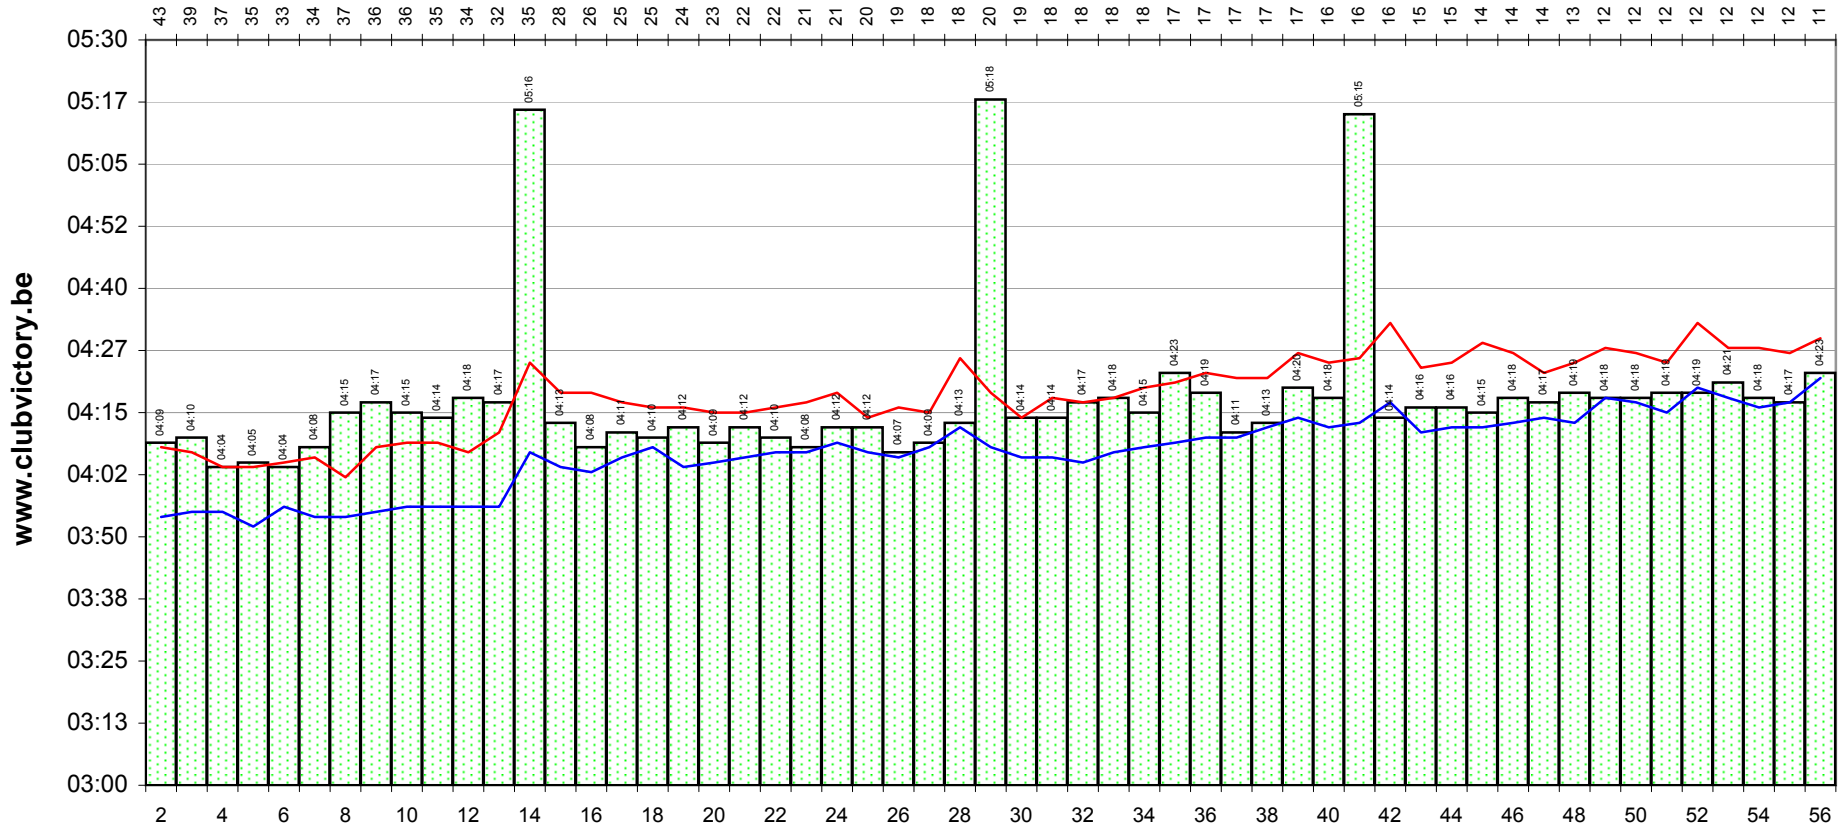

## TEAM VAN 2 KLASSE 2 PILOTEN

De rondetijden bevinden zich hoofdzakelijk tussen de blauwe en rode lijn

plaats / position >>>>

Tours / Ronden >>>>