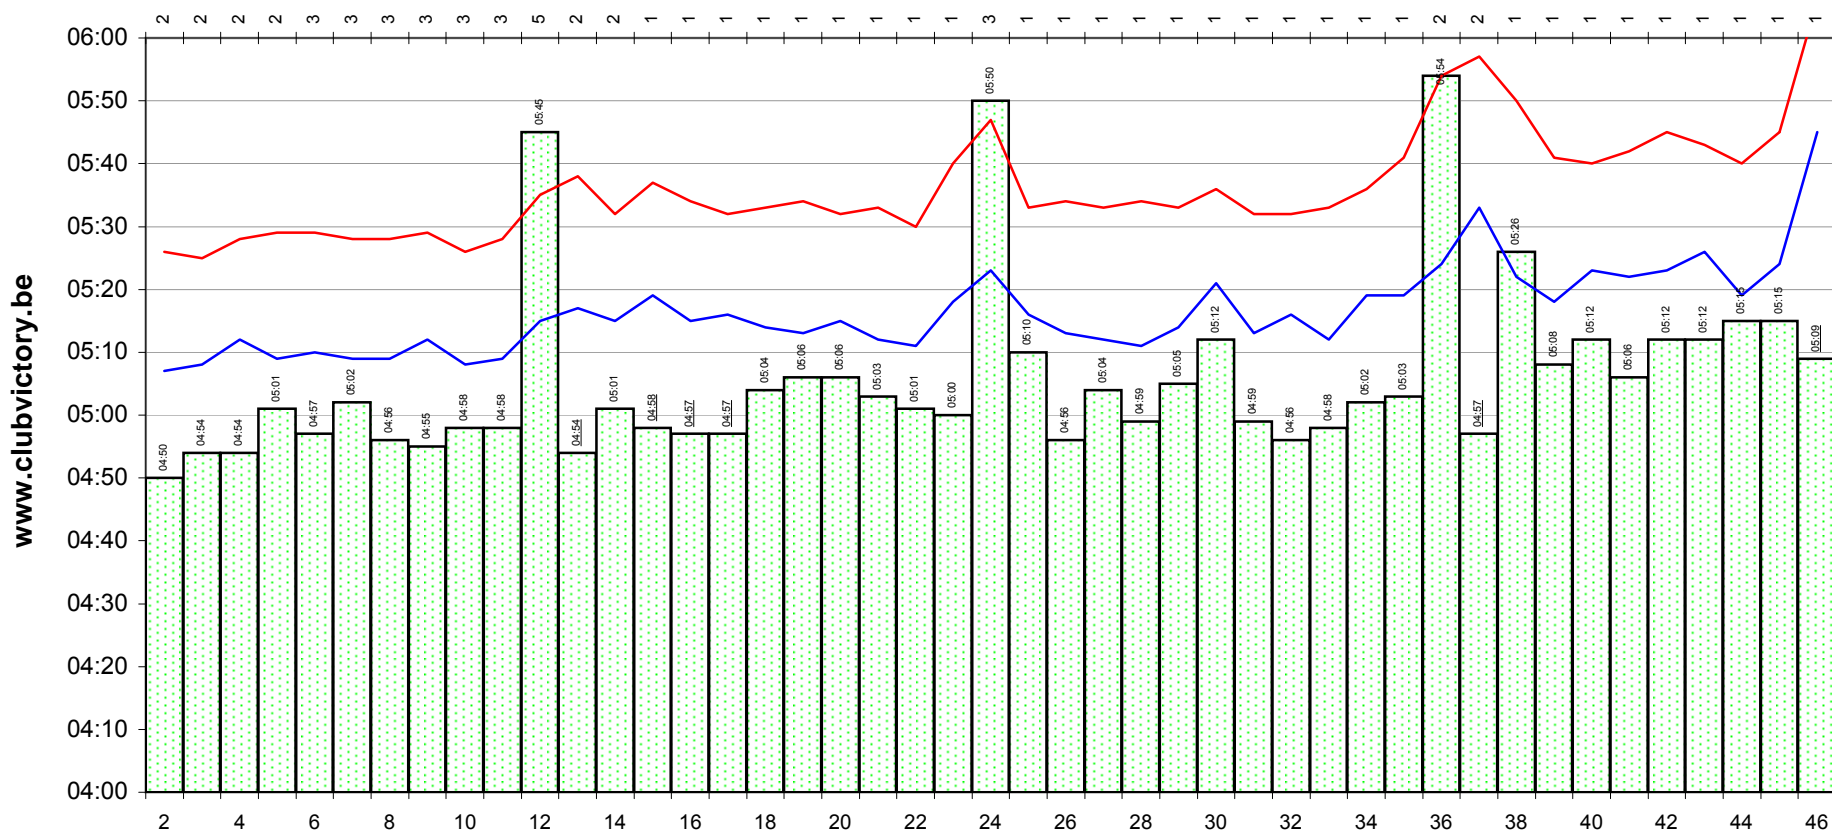

TEAM VAN 2 KLASSE 1 PILOTEN
 De rondetijden bevinden zich hoofdzakelijk onder de blauwe lijn

plaats / position >>>>

Tours / Rondes >>>>